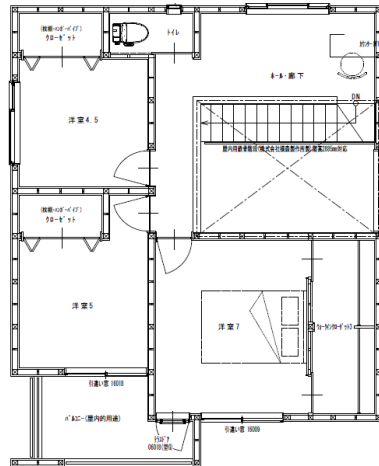

シンプルデザイン

×

耐震等級3で実現する解放感

シンプル=豊かを体感できる住まい

■商品特長

- **キューブ型**のシンプルな外観
- **オープン階段と吹き抜けのある解放感なLDK**
- シンプルなベースにわたし色を加えて完成するデザイン

第一伊藤建設株式会社様モデルハウス概要

【1階 2階 平面図】