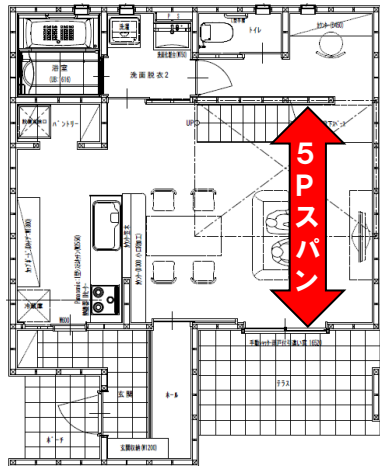

【完成予想図】

【クラフトレーベル】

【SOLIDO】

【規格型スチール階段システア】

外観には4面すべてに「SOLIDO」採用。外からでは一般住宅に見えないまるでお店のようなおしゃれな雰囲気でお客様の心をつかみます。

中に入るととても落ち着いた色合い、「クラフトレーベル」の扉がお客様、ご家族を迎えてくれます。その扉を開くと一変、とても広い空間。外からでは想像しにくい広さと明るさを実現。

5メートルの開口がもてなすまるでおしゃれな「カフェ」に入ったような風合いが住まうご家族の暮らしを楽しむ、きっと友人をもてなしたくなる設え。コーヒーの香りがととても似合い、会話も弾むでしょう。